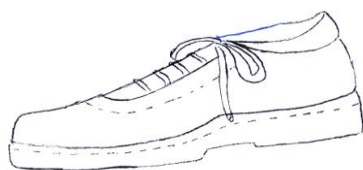

東華三院辛亥年總理中學2016至2017年度家長通訊第110 號

2017-2018年度女生鞋款、學生眼鏡式樣及攜帶手提電話事宜

本校一向注重學生建立正確價值觀，具備樸素節約生活態度，不受潮流薰陶。現請 台端細閱以下新學年的相關指引，以便為 貴子弟購置新用品：

1. 女生鞋款: 應以健康及樸素為主，必須鞋頭圓形及有適度鞋踭墊托腳掌；宜縛帶或單搭帶；鞋面須覆蓋一半腳掌面，黑色鞋面須不具裝飾及不得選用漆皮或獠皮。（詳見附圖樣本）

2. 學生眼鏡式樣: 應以樸素舒適為主。眼鏡框架須為深色及單色無花紋，且避免標奇立異款式。眼鏡價格亦不宜太昂貴。
3. 冬季校服: 式樣請參閱手冊，並留意以下安排:
- ◆ 若當日早7時前市區溫度為16°C或以下，學生必須穿著多功能外褸回校。
4. 手提電話: 本校一向規定學生不可攜帶電話回校。如必須攜帶電話，請 台端每學年初為 貴子弟填寫申請表，並請貴子弟必須遵守使用守則。

又本校不建議 貴子弟攜帶貴重電話回校，以免惹來崇尚物質的風氣，影響校園純樸環境。